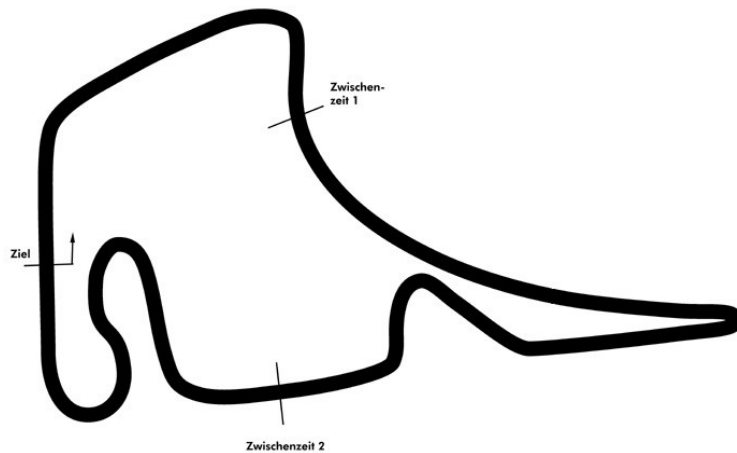

Porsche Sports Cup Hockenheim 1

Porsche Sports Cup Endurance Rennen 1

Hockenheimring 4574 mtr.

02. - 04. Juni 2017

wige SOLUTIONS