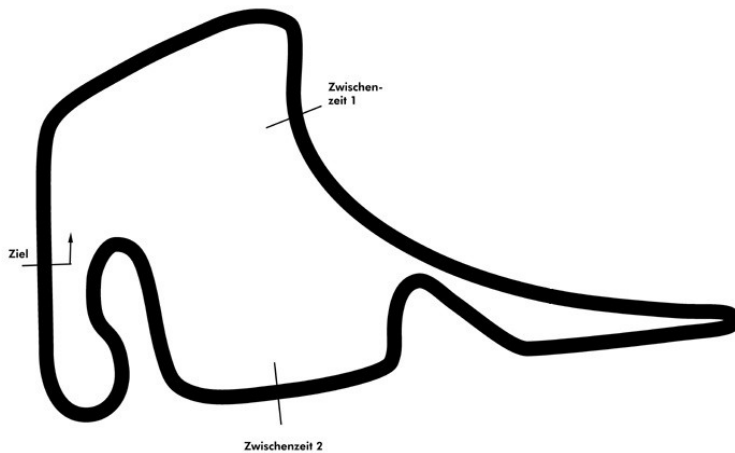

Porsche Sports Cup Hockenheim 1

Porsche Sports Cup Rennen 2

Hockenheimring 4574 mtr.

02. - 04. Juni 2017

wige SOLUTIONS

COMMERZBANK 