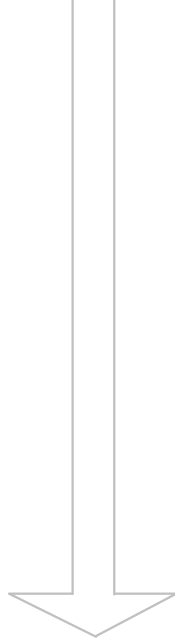

Porsche Sports Cup Hockenheim 1

02.06. - 04.06.Juni 2017

Hockenheimring, Länge 4574 m

Porsche Sports Cup

Startaufstellung Rennen 2 Porsche Sports Cup, 04.06.2017, 13:40 h

DMSB Reg.Nr. 117/2017

276	Lathus	997 GT2	
169	Blaeiß	997 GT3	31:11.276
247	Grotstollen	Cayman GT4	32:05.812
146	Neumann	Cayman GT4	31:56.350
299	Vollmer	991 GT3	31:48.259
175	Vöhringer	991 GT3	31:38.659
103	Geyer	991 GT3 RS	31:20.201
102	Geyer	991 GT3 RS	30:58.616
106	Suabo	991 GT3 RS	30:57.670
209	Plassmann	991 GT3 RS	30:43.774
15	Schulte	991 GT3 RS	30:38.691

Pole Position

11
10
9
8
7
6
5
4
3
2
1

176	Vöhringer	991 GT3	
27	Kosar	996 Turbo	31:48.818
158	Kohut	997 GT3	30:40.767
80	Leesberg	991 GT3	32:05.191
24	Baunack	991 GT3	31:49.927
138	Hildebrand	991 GT3 RS	31:44.643
69	Clauder	991 GT3	31:34.382
35	Neumann	991 GT3 RS	31:19.742
252	Bernsteiner	991 GT3 RS	30:57.924
59	Kraft	991 GT3 RS	30:51.731
70	Rödиг	991 GT3 RS	30:40.567