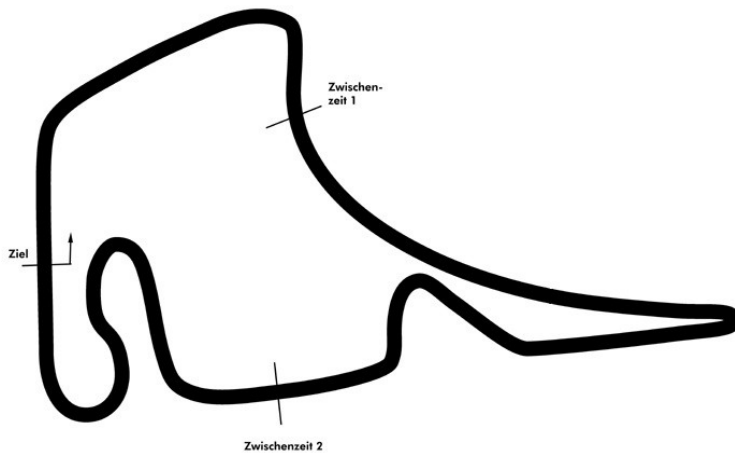

Porsche Sports Cup Hockenheim 1

Porsche Sports Cup Rennen 1

Hockenheimring 4574 mtr.

02.06. - 04.06. Juni 2017

wige SOLUTIONS

COMMERZBANK 