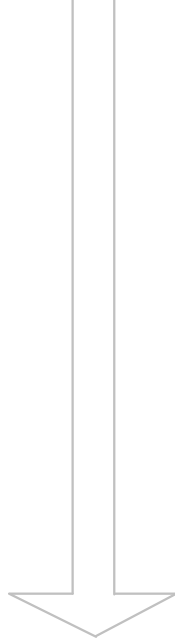

Porsche Sports Cup Hockenheim 1

02.06. - 04.06.Juni 2017

Hockenheimring, Länge 4574 m

Porsche Sports Cup

Startaufstellung Rennen 1 Porsche Sports Cup, 03.06.2017, 16:05 h

DMSB Reg.Nr. 117/2017

158 Kohut	2:00.158
997 GT3	
247 Grotstollen	1:57.379
Cayman GT4	
138 Hildebrand	1:56.565
991 GT3 RS	
69 Clauder	1:55.806
991 GT3	
175 Vöhringer	1:55.579
991 GT3	
176 Vöhringer	1:55.339
991 GT3	
80 Leesberg	1:55.082
991 GT3	
59 Kraft	1:53.205
991 GT3 RS	
102 Geyer	1:52.757
991 GT3 RS	
209 Plassmann	1:52.651
991 GT3 RS	
15 Schulte	1:52.170
991 GT3 RS	

Pole Position

11
10
9
8
7
6
5
4
3
2
1

27 Kosar	2:01.953
996 Turbo	
169 Blaeß	1:59.031
997 GT3	
146 Neumann	1:57.320
Cayman GT4	
299 Vollmer	1:56.207
991 GT3	
24 Baunack	1:55.671
991 GT3	
276 Lathus	1:55.482
997 GT2	
103 Geyer	1:55.285
991 GT3 RS	
35 Neumann	1:55.045
991 GT3 RS	
252 Bernsteiner	1:52.973
991 GT3 RS	
106 Suabo	1:52.667
991 GT3 RS	
70 Rödиг	1:52.227
991 GT3 RS	