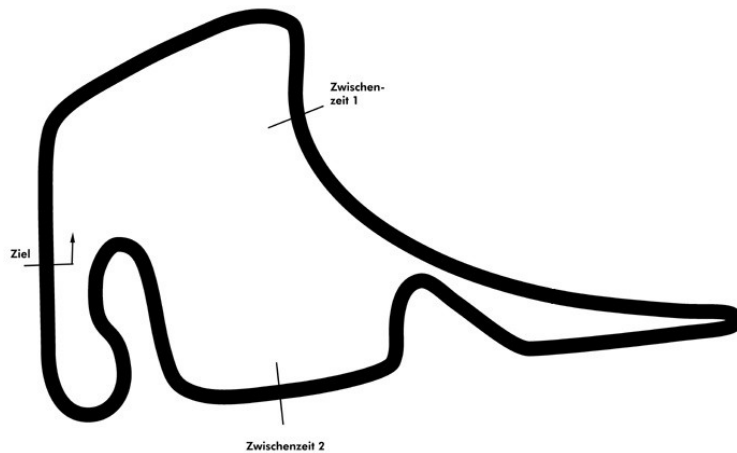

PORSCHE

**SPORTS CUP
DEUTSCHLAND**

Porsche Sports Cup Hockenheim 1

Porsche Sports Cup Endurance *Qualifying*

Hockenheimring 4574 mtr.

19. - 20. Mai 2018

wige SOLUTIONS

COMMERZBANK 