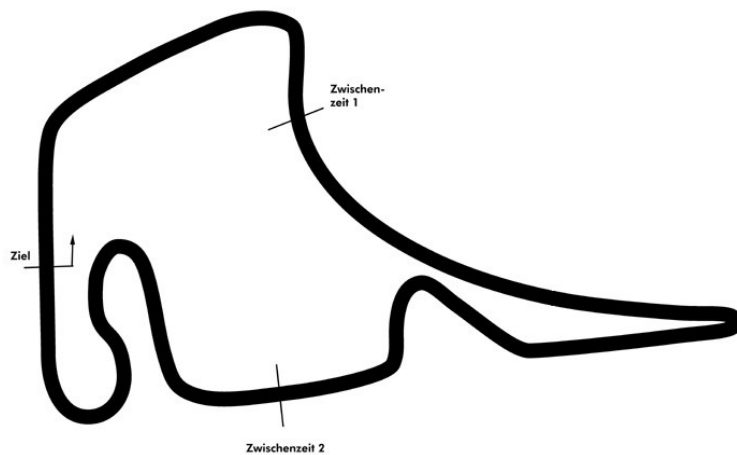

PORSCHE

**SPORTS CUP
DEUTSCHLAND**

Porsche Sports Cup Hockenheim 1

Porsche Sports Cup **Rennen 2**

Hockenheimring 4574 mtr.

19. - 20. Mai 2018

wige SOLUTIONS

COMMERZBANK 