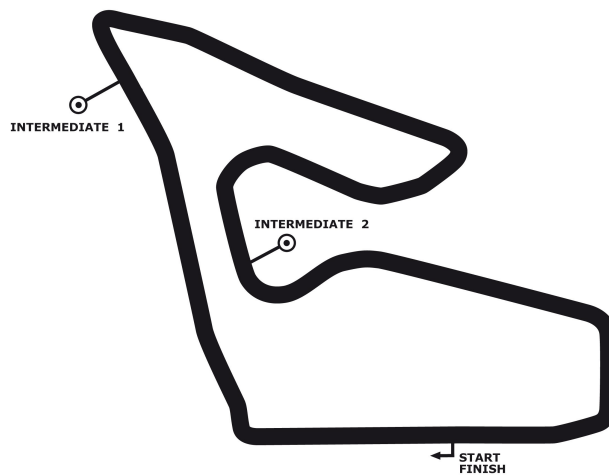

PORSCHE

**SPORTS CUP
DEUTSCHLAND**

Porsche Sports Cup Red Bull Ring

PZ-Trophy ***Wertungslauf 2***

Red Bull Ring 4326 mtr.

16. - 17. Juni 2018

wige SOLUTIONS

COMMERZBANK 