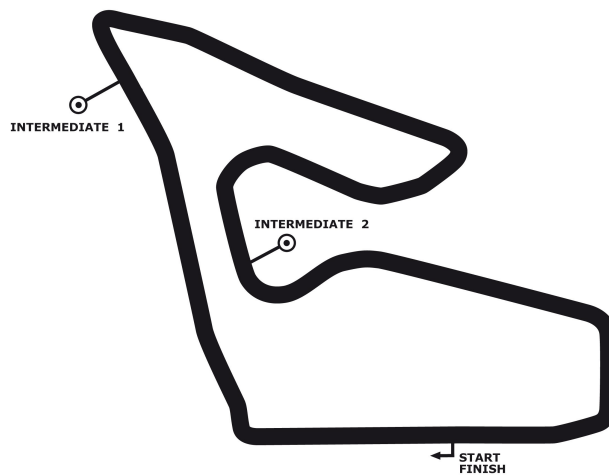

PORSCHE

**SPORTS CUP
DEUTSCHLAND**

Porsche Sports Cup Red Bull Ring

PZ-Trophy ***Wertungslauf 1***

Red Bull Ring 4326 mtr.

16. - 17. Juni 2018

wige SOLUTIONS

COMMERZBANK 