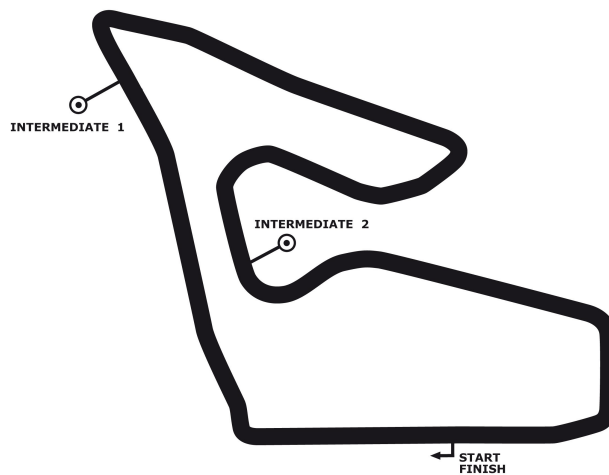

**PORSCHE**

**SPORTS CUP  
DEUTSCHLAND**

## **Porsche Sports Cup Red Bull Ring**

### **PZ-Driver's Cup Wertungslauf**

**Red Bull Ring 4326 mtr.**

16. - 17. Juni 2018

**wige** SOLUTIONS

**COMMERZBANK** 