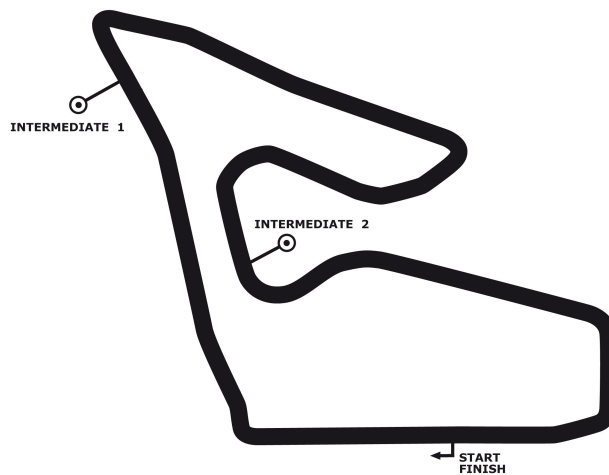

PORSCHE

**SPORTS CUP
DEUTSCHLAND**

Porsche Sports Cup Red Bull Ring

Porsche Super Sports Cup Rennen 2

Red Bull Ring 4326 mtr.

16. - 17. Juni 2018

wige SOLUTIONS

COMMERZBANK 