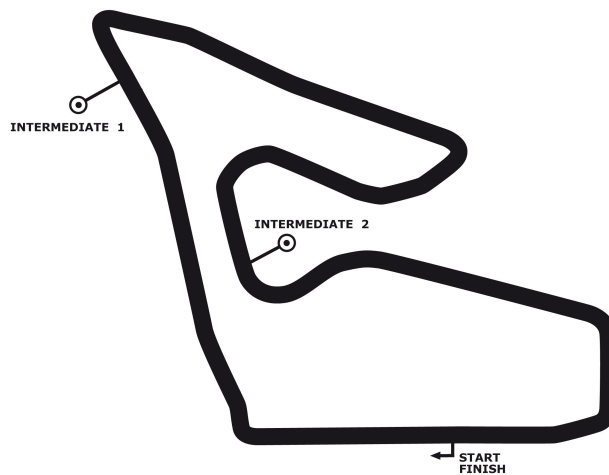

**PORSCHE**

**SPORTS CUP  
DEUTSCHLAND**

## **Porsche Sports Cup Red Bull Ring**

### **Porsche Super Sports Cup Qualifying**

**Red Bull Ring 4326 mtr.**

16. - 17. Juni 2018

**wige** SOLUTIONS

**COMMERZBANK** 