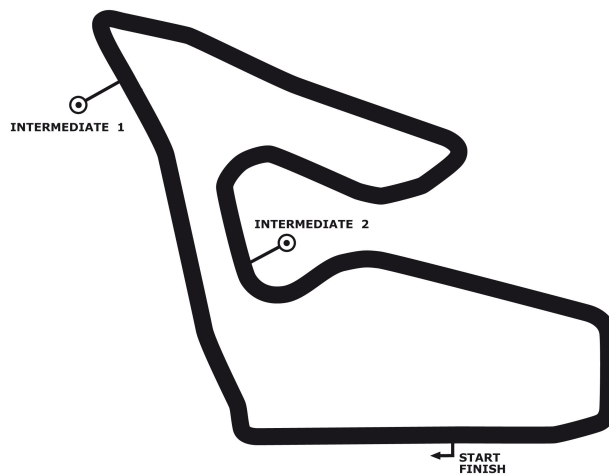

PORSCHE

**SPORTS CUP
DEUTSCHLAND**

Porsche Sports Cup Red Bull Ring

Porsche Sports Cup Endurance Rennen 2

Red Bull Ring 4326 mtr.

16. - 17. Juni 2018

wige SOLUTIONS

COMMERZBANK 