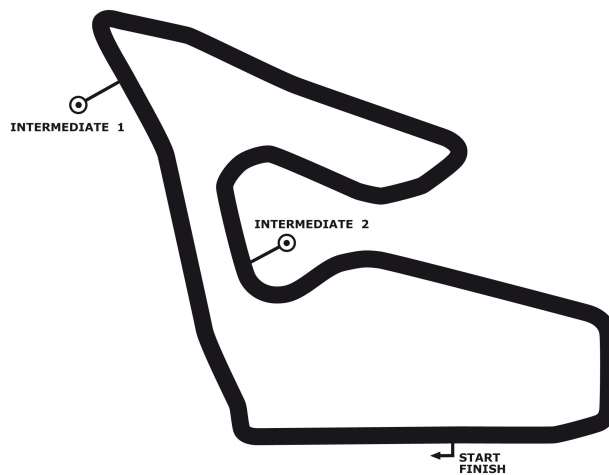

PORSCHE

**SPORTS CUP
DEUTSCHLAND**

Porsche Sports Cup Red Bull Ring

Porsche Sports Cup Endurance

Rennen 1

Red Bull Ring 4326 mtr.

16. - 17. Juni 2018

wige SOLUTIONS