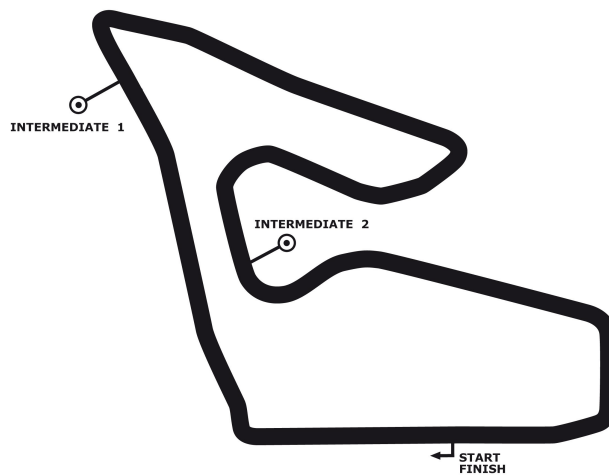

PORSCHE

**SPORTS CUP
DEUTSCHLAND**

Porsche Sports Cup Red Bull Ring

Porsche Sports Cup ***Rennen 2***

Red Bull Ring 4326 mtr.

16. - 17. Juni 2018

wige SOLUTIONS

COMMERZBANK 