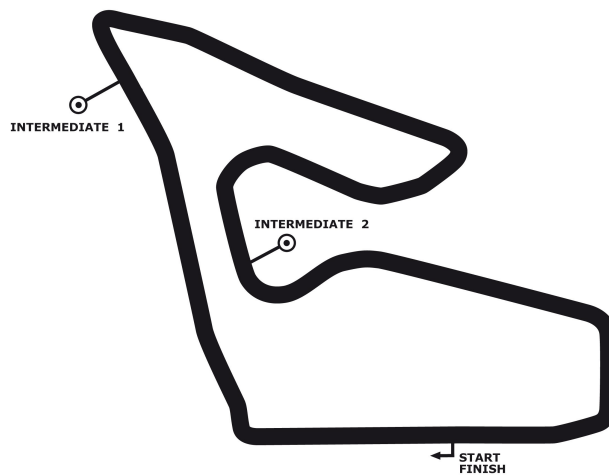

PORSCHE

**SPORTS CUP
DEUTSCHLAND**

Porsche Sports Cup Red Bull Ring

Porsche Sports Cup *Rennen 1*

Red Bull Ring 4326 mtr.

16. - 17. Juni 2018

wige SOLUTIONS

COMMERZBANK 