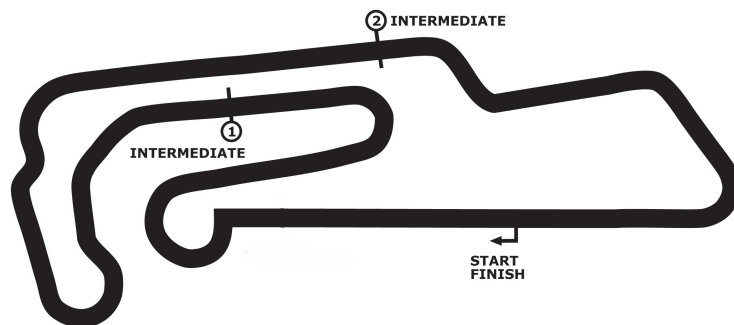

**PORSCHE**

**SPORTS CUP  
DEUTSCHLAND**

## **Porsche Sports Cup Oschersleben**

### ***PZ-Trophy*** ***Wertungslauf 1***

**Motorsport Arena Oschersleben 3696 mtr.**

11. - 12 August 2018

**wige** SOLUTIONS

**COMMERZBANK** 