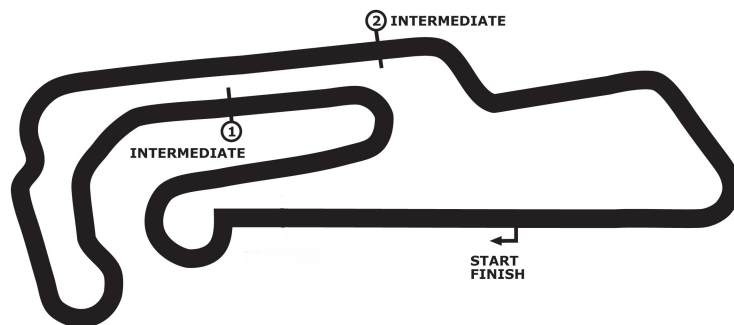

PORSCHE

**SPORTS CUP
DEUTSCHLAND**

Porsche Sports Cup Oschersleben

Porsche Sports Cup Endurance

Rennen 1

Motorsport Arena Oschersleben 3696 mtr.

11. - 12 August 2018

wige SOLUTIONS