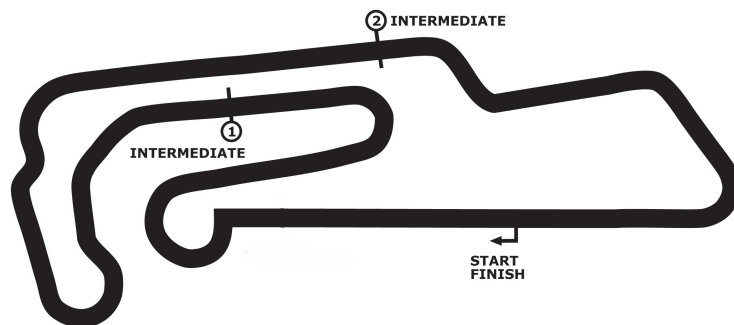

**PORSCHE**

**SPORTS CUP  
DEUTSCHLAND**

# Porsche Sports Cup Oschersleben

## Porsche Sports Cup *Rennen 1*

**Motorsport Arena Oschersleben 3696 mtr.**

11. - 12 August 2018

**wige** SOLUTIONS

**COMMERZBANK** 