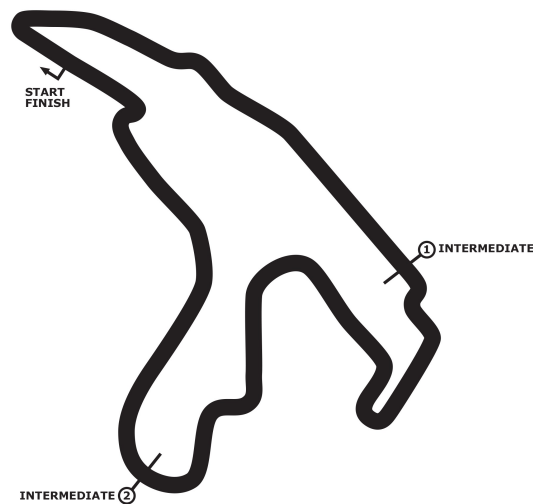

PORSCHE

**SPORTS CUP
DEUTSCHLAND**

Porsche Sports Cup Spa

PZ-Trophy ***Wertungslauf 2***

Circuit de Spa-Francorchamps 7004 mtr.

08. - 09. September 2018

wige SOLUTIONS

COMMERZBANK 