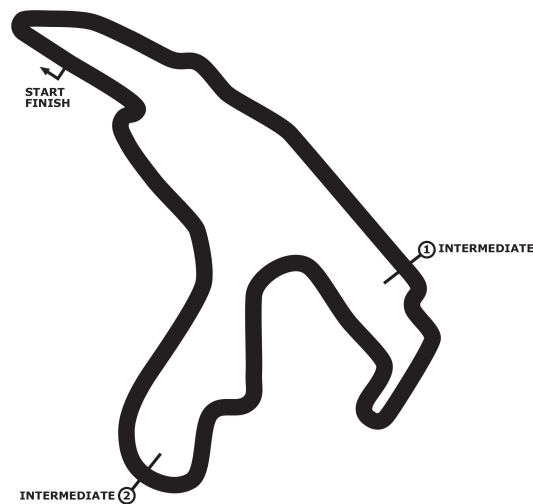

**PORSCHE**

**SPORTS CUP  
DEUTSCHLAND**

## **Porsche Sports Cup Spa**

### ***PZ-Trophy*** ***Wertungslauf 1***

**Circuit de Spa-Francorchamps 7004 mtr.**

08. - 09. September 2018

**wige** SOLUTIONS

**COMMERZBANK** 