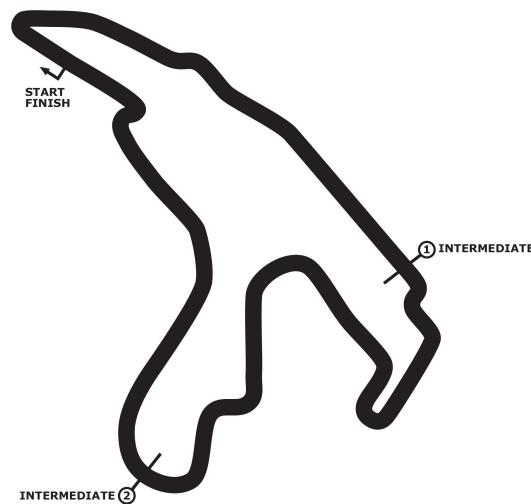

**PORSCHE**

**SPORTS CUP  
DEUTSCHLAND**

## **Porsche Sports Cup Spa**

### **Porsche Super Sports Cup**

#### ***Rennen 1***

**Circuit de Spa-Francorchamps 7004 mtr.**

08. - 09. September 2018

**wige** SOLUTIONS

**COMMERZBANK** 