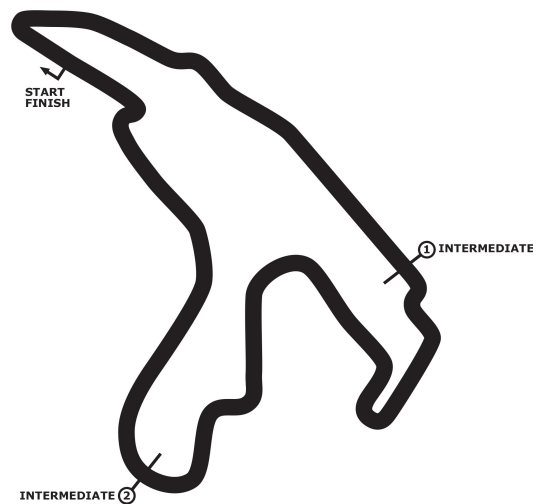

**PORSCHE**

**SPORTS CUP  
DEUTSCHLAND**

## **Porsche Sports Cup Spa**

**Porsche Sports Cup Endurance**

***Rennen 2***

**Circuit de Spa-Francorchamps 7004 mtr.**

08. - 09. September 2018

**wige** SOLUTIONS

**COMMERZBANK** 