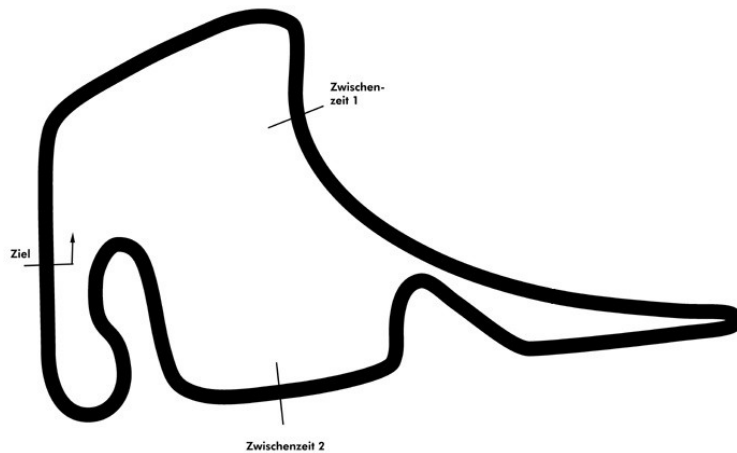

**PORSCHE**

**SPORTS CUP  
DEUTSCHLAND**

## **Porsche Sports Cup Hockenheim II**

### ***PZ-Trophy Wertungslauf 1***

**Hockenheimring 4574 mtr.**

20. - 21. Oktober 2018

**wige** SOLUTIONS

**COMMERZBANK** 