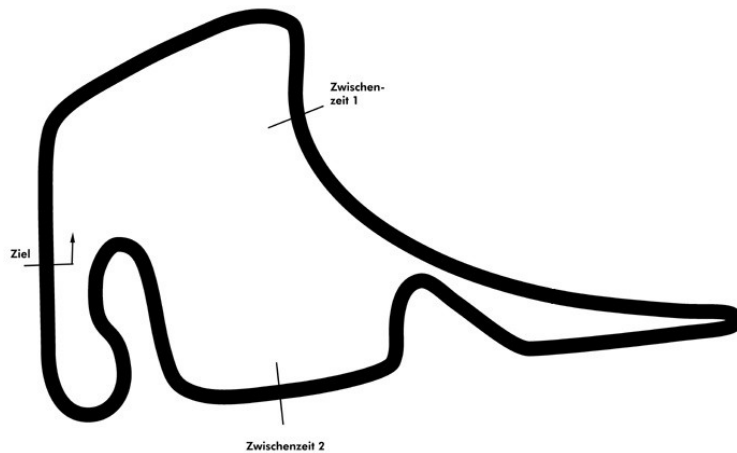

PORSCHE

**SPORTS CUP
DEUTSCHLAND**

Porsche Sports Cup Hockenheim II

Porsche Super Sports Cup Rennen 1

Hockenheimring 4574 mtr.

20. - 21. Oktober 2018

wige SOLUTIONS

COMMERZBANK 