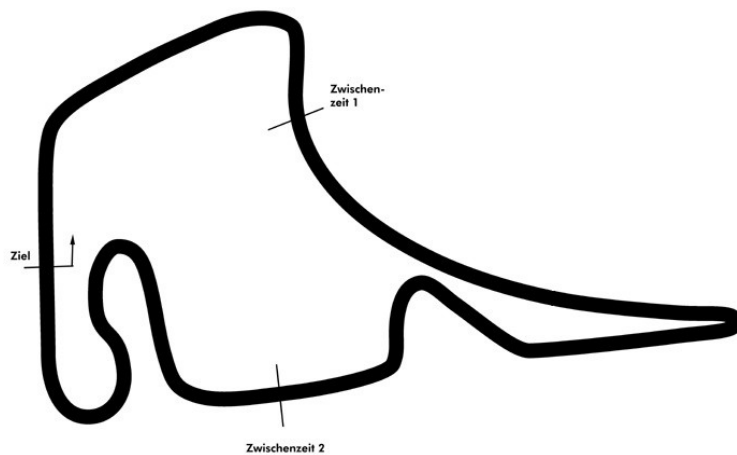

PORSCHE

**SPORTS CUP
DEUTSCHLAND**

Porsche Sports Cup Hockenheim II

Porsche Sports Cup Rennen 2

Hockenheimring 4574 mtr.

20. - 21. Oktober 2018

wige SOLUTIONS

COMMERZBANK 