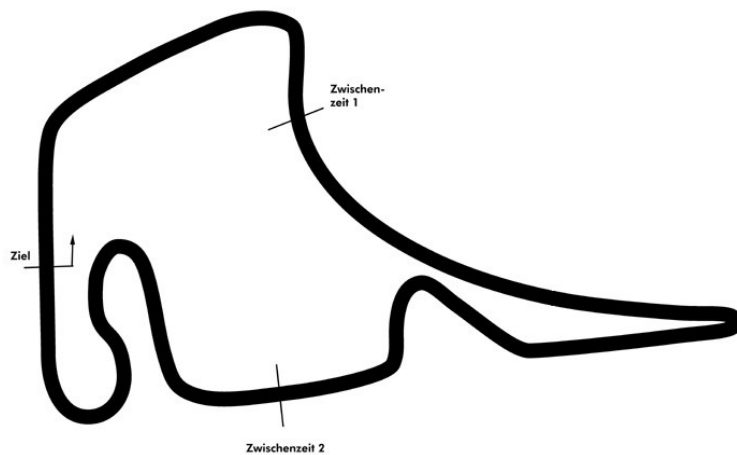

PORSCHE

15 JAHRE
SPORTS CUP
DEUTSCHLAND

Porsche Sports Cup Hockenheim 1

Porsche Super Sports Cup **Rennen 1**

Hockenheimring 4754 mtr.

11. - 12. Mai 2019

wige SOLUTIONS