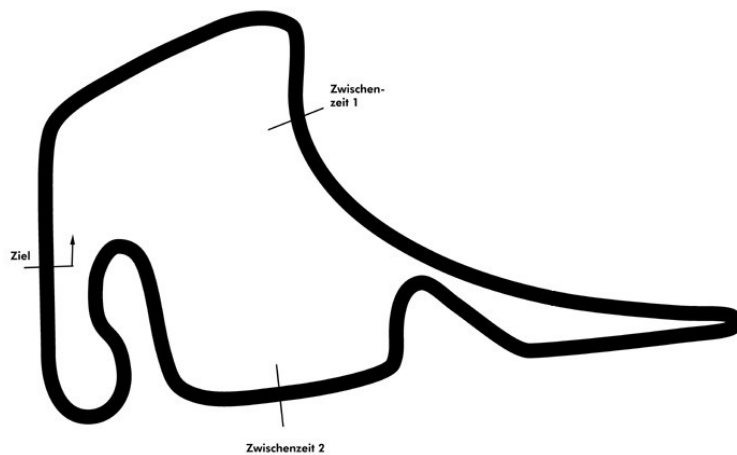

PORSCHE

15 JAHRE
SPORTS CUP
DEUTSCHLAND

Porsche Sports Cup Hockenheim 1

Porsche Sports Cup **Rennen 1**

Hockenheimring 4754 mtr.

11. - 12. Mai 2019

wige SOLUTIONS