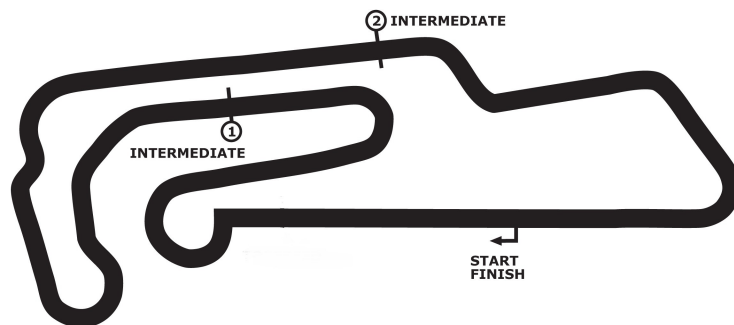

**PORSCHE**

15 JAHRE  
**SPORTS CUP**  
DEUTSCHLAND

## **Porsche Sports Cup Oschersleben**

### **Porsche Sports Cup Endurance** **Qualifying**

**Motorsport Arena Oschersleben 3667 mtr.**

24. - 25. August 2019

**wige** SOLUTIONS