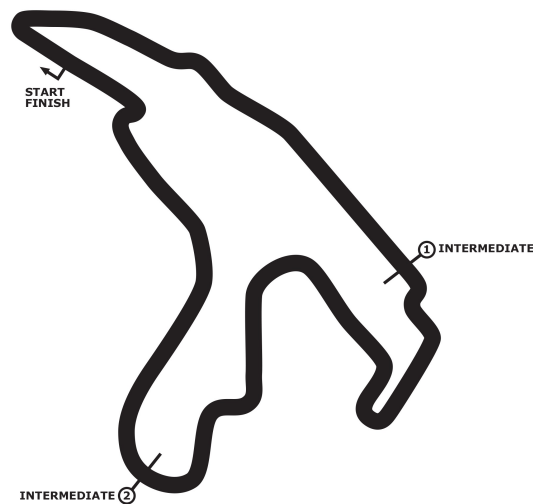

PORSCHE

15 JAHRE
SPORTS CUP
DEUTSCHLAND

Porsche Sports Cup Spa

PZ-Trophy *Wertungslauf 2*

Circuit de Spa-Francorchamps 7004 mtr.

14. - 15. September 2019

wige SOLUTIONS