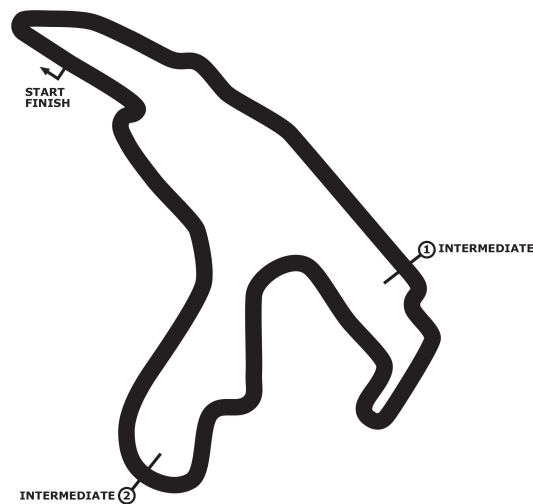

PORSCHE

15 JAHRE
SPORTS CUP
DEUTSCHLAND

Porsche Sports Cup Spa

PZ-Trophy *Wertungslauf 1*

Circuit de Spa-Francorchamps 7004 mtr.

14. - 15. September 2019

wige SOLUTIONS