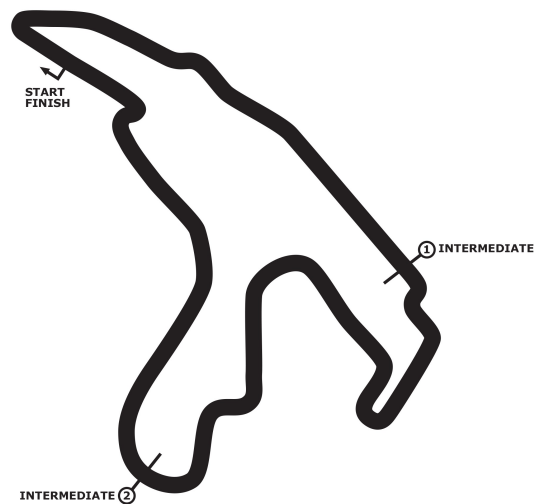

PORSCHE

15 JAHRE
SPORTS CUP
DEUTSCHLAND

Porsche Sports Cup Spa

PZ-Driver's Cup **Wertungslauf**

Circuit de Spa-Francorchamps 7004 mtr.

14. - 15. September 2019

wige SOLUTIONS