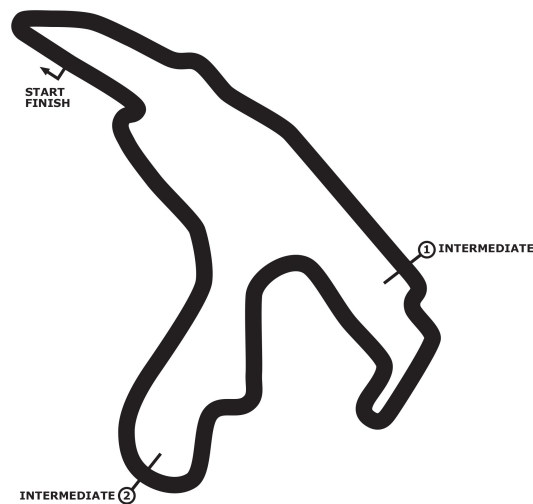

PORSCHE

15 JAHRE
SPORTS CUP
DEUTSCHLAND

Porsche Sports Cup Spa

Porsche Super Sports Cup

Rennen 1

Circuit de Spa-Francorchamps 7004 mtr.

14. - 15. September 2019

wige SOLUTIONS