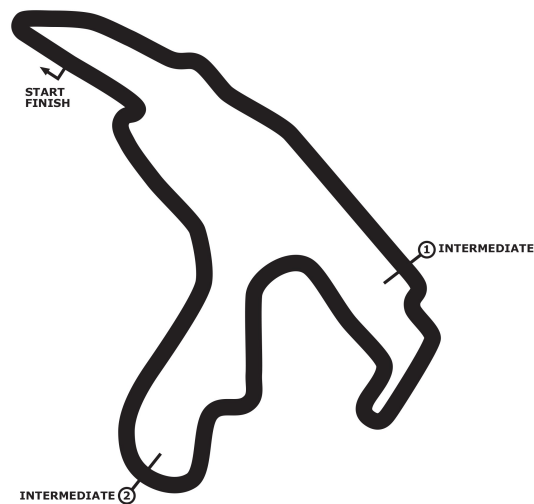

## **Porsche Sports Cup Spa**

### **Porsche Sports Cup Endurance**

### ***Rennen 2***

**Circuit de Spa-Francorchamps 7004 mtr.**

14. - 15. September 2019

**wige** SOLUTIONS