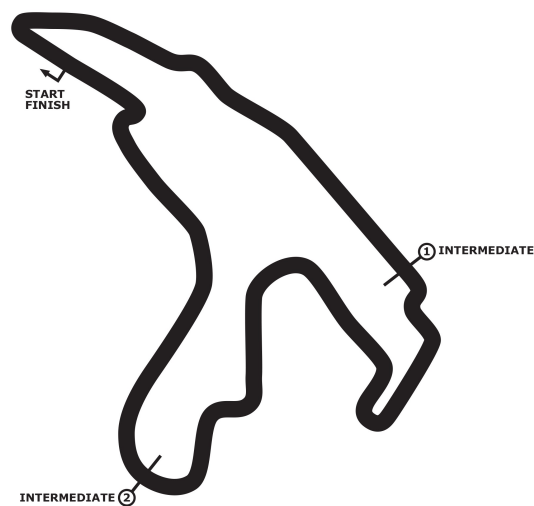

PORSCHE

15 JAHRE
SPORTS CUP
DEUTSCHLAND

Porsche Sports Cup Spa

Porsche Sports Cup Endurance

Rennen 1

Circuit de Spa-Francorchamps 7004 mtr.

14. - 15. September 2019

wige SOLUTIONS