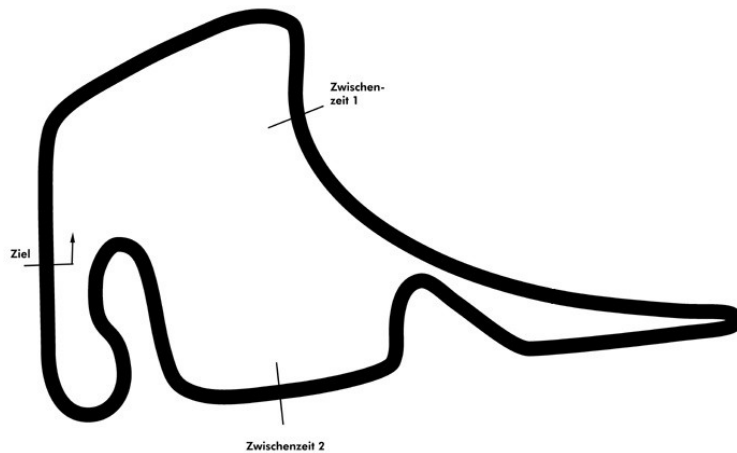

PORSCHE

15 JAHRE
SPORTS CUP
DEUTSCHLAND

Porsche Sports Cup Hockenheim 2

Porsche Super Sports Cup **Rennen 2**

Hockenheimring 4574 mtr.

12. - 13. Oktober 2019

wige SOLUTIONS