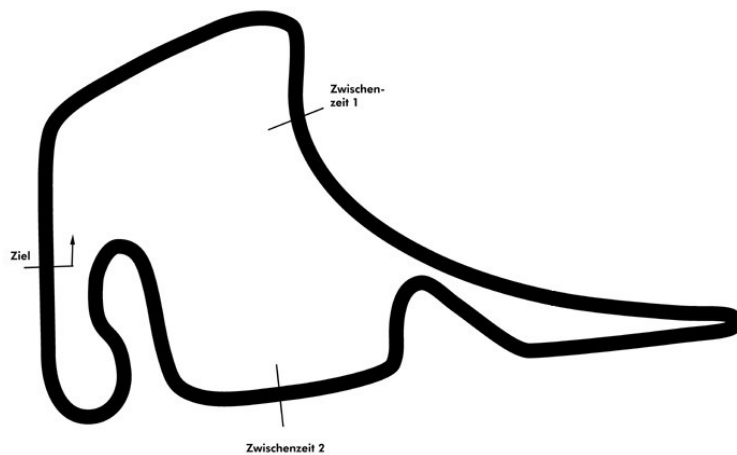

PORSCHE

15 JAHRE
SPORTS CUP
DEUTSCHLAND

Porsche Sports Cup Hockenheim 2

Porsche Sports Cup Endurance **Rennen 1**

Hockenheimring 4574 mtr.

12. - 13. Oktober 2019

wige SOLUTIONS