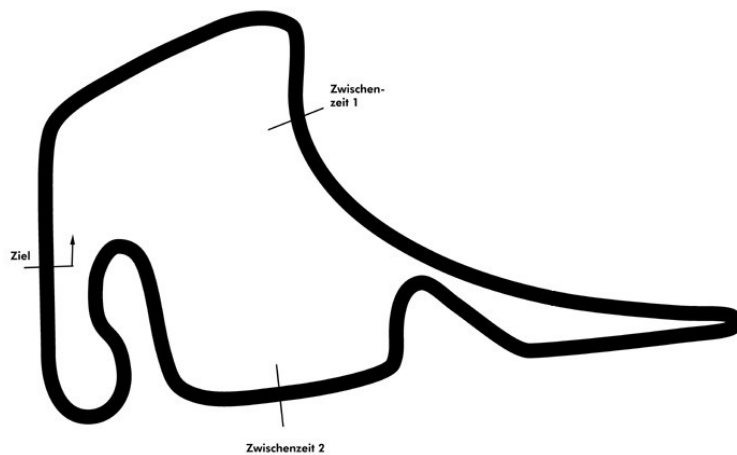

PORSCHE

15 JAHRE
SPORTS CUP
DEUTSCHLAND

Porsche Sports Cup Hockenheim 2

Porsche Sports Cup **Rennen 2**

Hockenheimring 4574 mtr.

12. - 13. Oktober 2019

wige SOLUTIONS