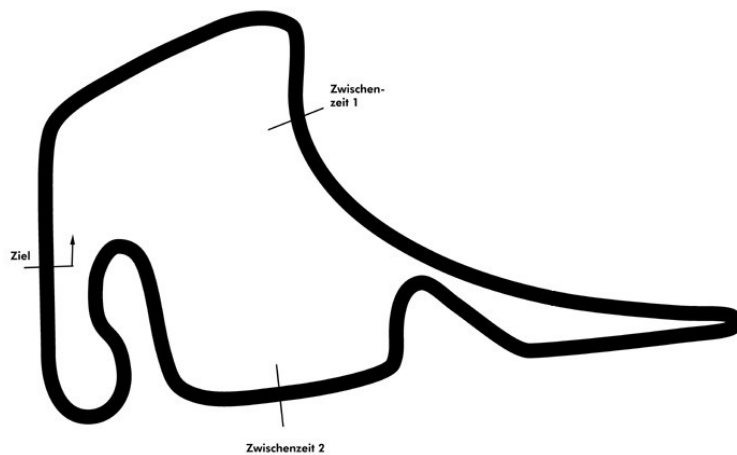

PORSCHE

15 JAHRE
SPORTS CUP
DEUTSCHLAND

Porsche Sports Cup Hockenheim 2

Porsche Sports Cup **Rennen 1**

Hockenheimring 4574 mtr.

12. - 13. Oktober 2019

wige SOLUTIONS