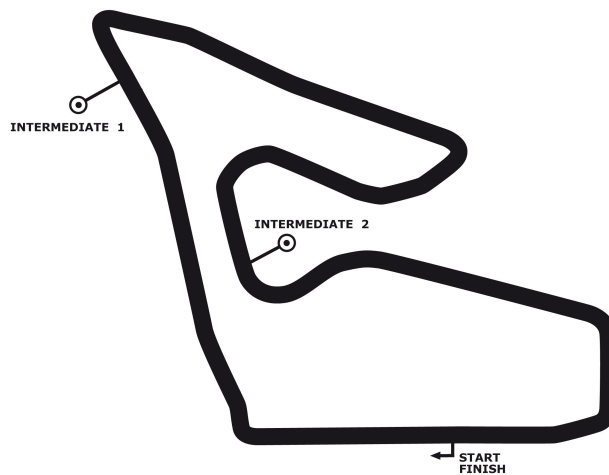

PORSCHE

**SPORTS CUP
DEUTSCHLAND**

Porsche Sports Cup Red Bull Ring

PZ-Trophy ***Wertungslauf 1***

Red Bull Ring 4318 mtr.

18. - 19. Juli 2020

wige SOLUTIONS