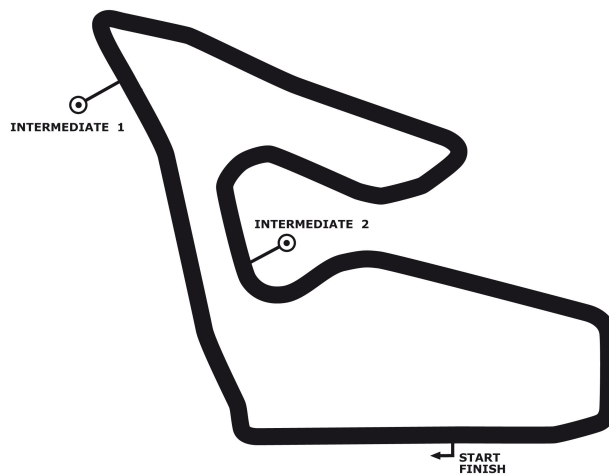

## Porsche Sports Cup Red Bull Ring

### PZ-Driver's Cup Wertungslauf

**Red Bull Ring 4318 mtr.**

18. - 19. Juli 2020

**wige** SOLUTIONS