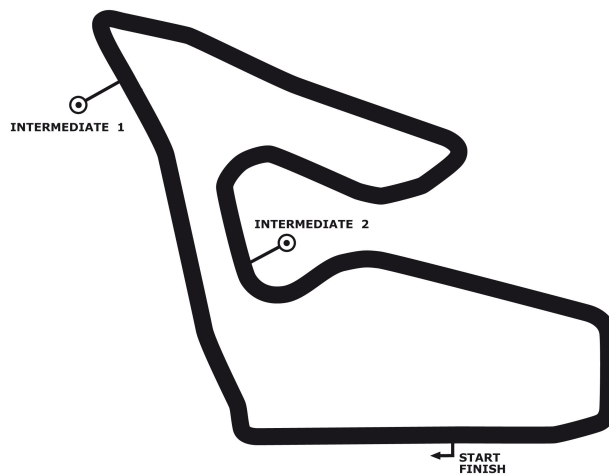

PORSCHE

**SPORTS CUP
DEUTSCHLAND**

Porsche Sports Cup Red Bull Ring

Porsche Super Sports Cup Rennen 2

Red Bull Ring 4318 mtr.

18. - 19. Juli 2020

wige SOLUTIONS