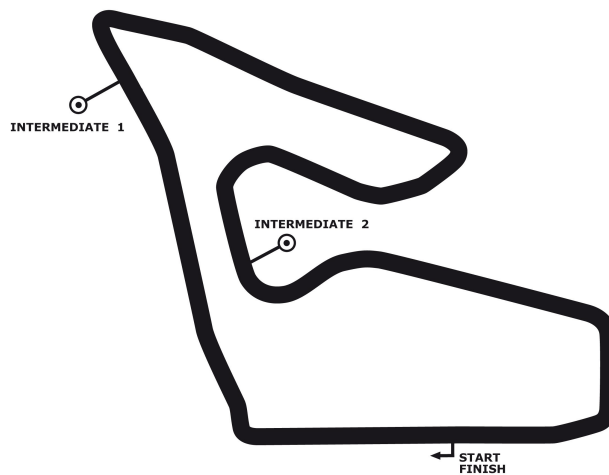

PORSCHE

SPORTS CUP
DEUTSCHLAND

Porsche Sports Cup Red Bull

Porsche Super Sports Cup *Rennen 1*

Red Bull Ring 4318 mtr.

18. - 19. Juli 2020

wige SOLUTIONS