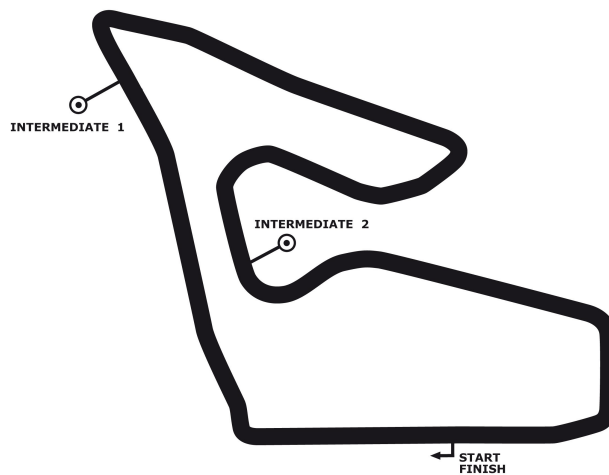

PORSCHE

SPORTS CUP
DEUTSCHLAND

Porsche Sports Cup Red Bull Ring

Porsche Sports Cup Endurance *Rennen 1*

Red Bull Ring 4318 mtr.

18. - 19. Juli 2020

wige SOLUTIONS