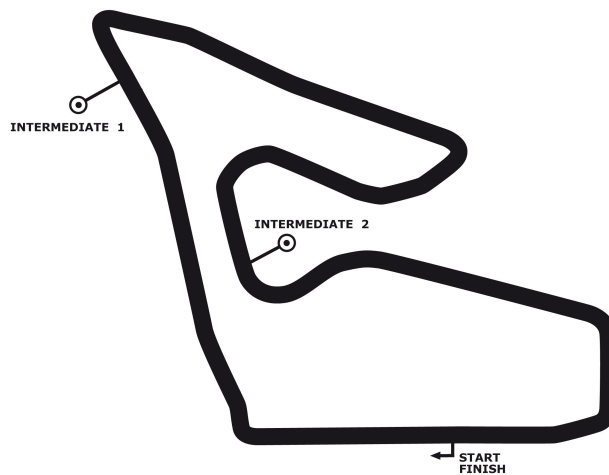

PORSCHE

**SPORTS CUP
DEUTSCHLAND**

Porsche Sports Cup Red Bull Ring

Porsche Sports Cup ***Rennen 2***

Red Bull Ring 4318 mtr.

18. - 19. Juli 2020

wige SOLUTIONS