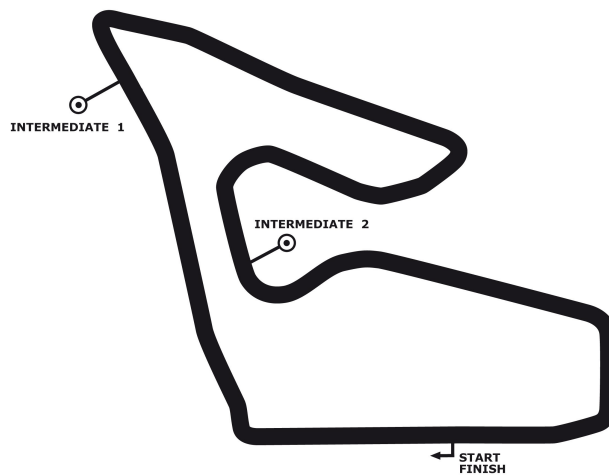

PORSCHE

SPORTS CUP
DEUTSCHLAND

Porsche Sports Cup Red Bull

Porsche Sports Cup *Rennen 1*

Red Bull Ring 4318 mtr.

18. - 19. Juli 2020

wige SOLUTIONS