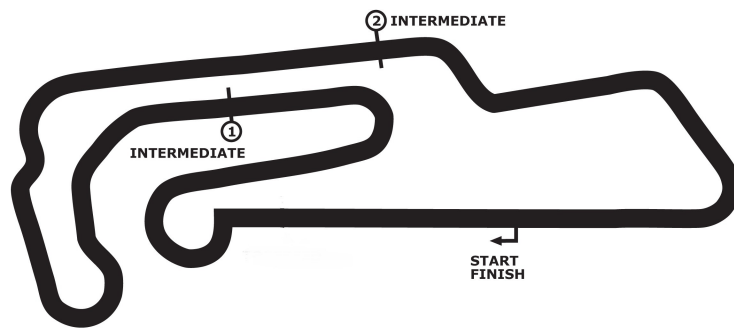

**PORSCHE**

**SPORTS CUP  
DEUTSCHLAND**

## **Porsche Sports Cup Oschersleben**

### ***PZ-Trophy*** ***Wertungslauf2***

**Motorsport Arena Oschersleben 3667 mtr.**

08. - 09. August 2020

**wige** SOLUTIONS