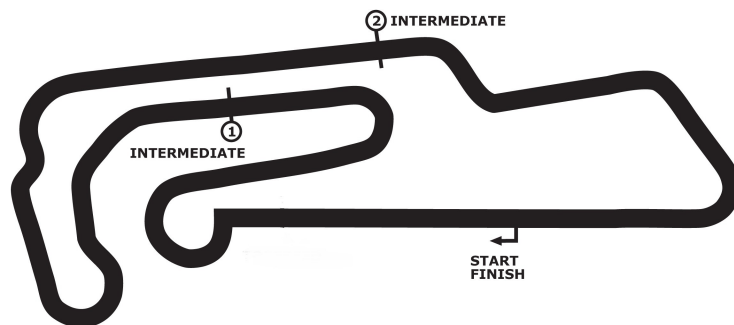

PORSCHE

**SPORTS CUP
DEUTSCHLAND**

Porsche Sports Cup Oschersleben

PZ-Trophy ***Wertungslauf 1***

Motorsport Arena Oschersleben 3667 mtr.

08. - 09. August 2020

wige SOLUTIONS