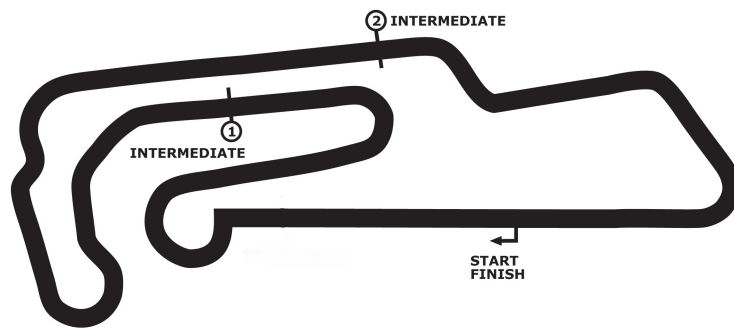

**PORSCHE**

**SPORTS CUP  
DEUTSCHLAND**

## **Porsche Sports Cup Oschersleben**

### **Porsche Super Sports Cup Qualifying**

**Motorsport Arena Oschersleben 3667 mtr.**

08. - 09. August 2020

**wige** SOLUTIONS