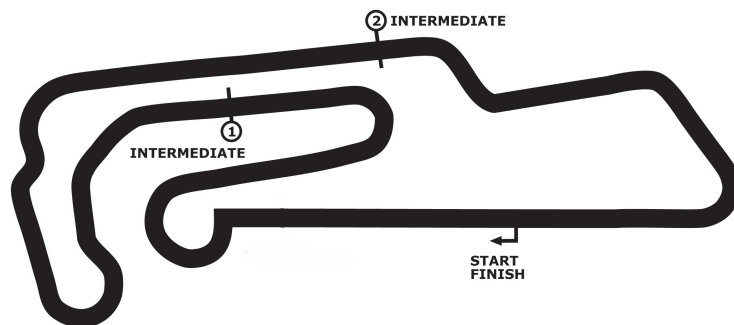

PORSCHE

**SPORTS CUP
DEUTSCHLAND**

Porsche Sports Cup Oschersleben

Porsche Sports Cup Endurance Rennen 1

Motorsport Arena Oschersleben 3667 mtr.

08. - 09. August 2020

wige SOLUTIONS